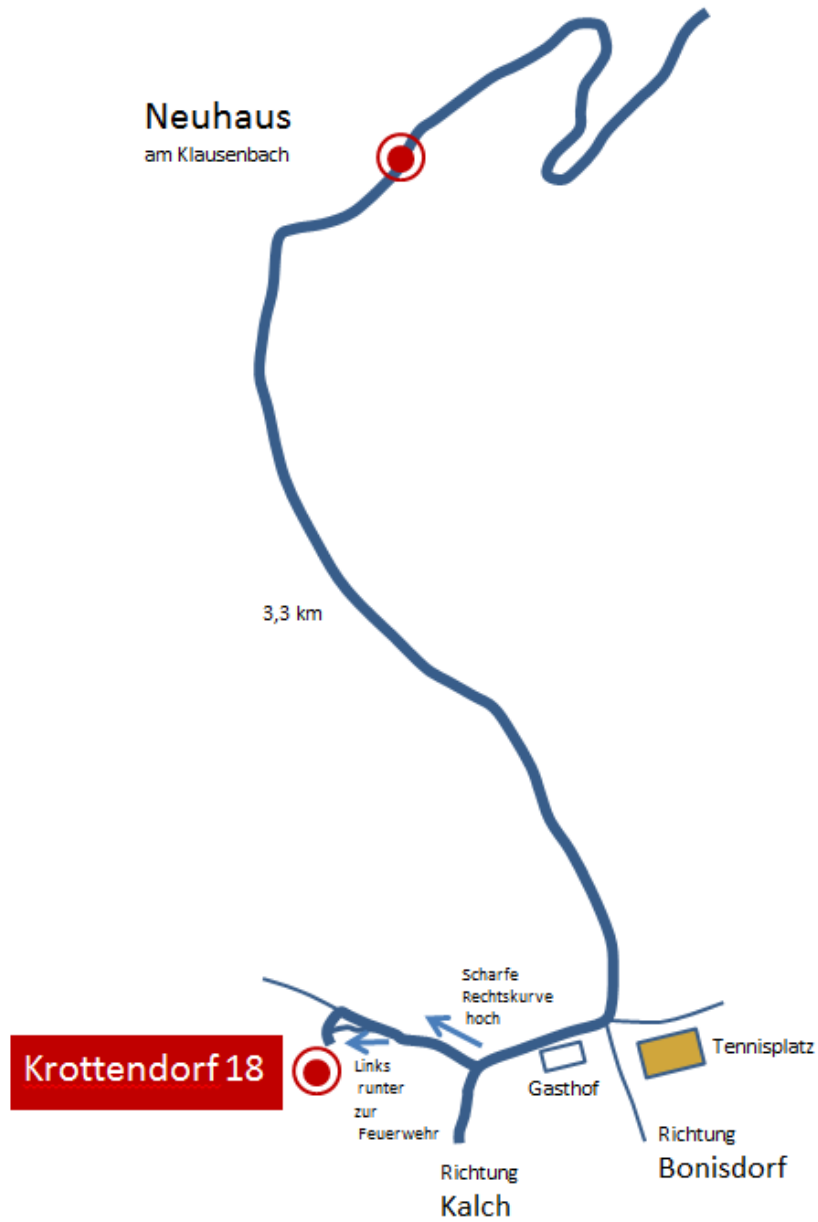

Freudenhof  
Krottendorf 18  
Neuhaus am Klausenbach

---

Freudenhof  
Krottendorf 18  
Neuhaus am Klausenbach

---

H e r b e r t   u n d   D a n i e l a

**Hamburg**

Festnetz +49/ 40/ 89 01 81 42  
mobil +49/ 176/ 48 80 34 23