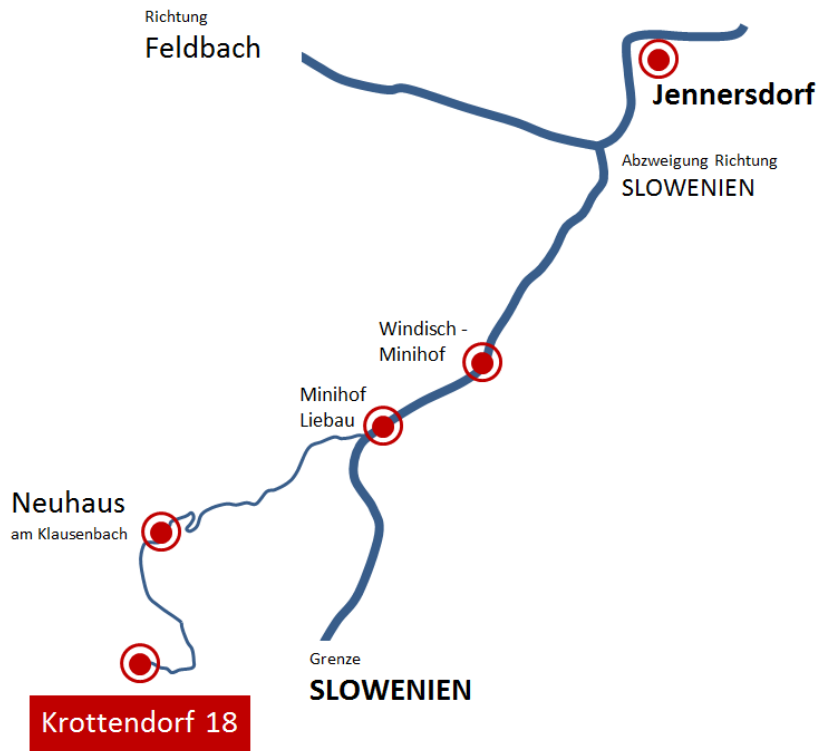

Freudenhof  
Krottendorf 18  
Neuhaus am Klausenbach

---

Freudenhof  
Krottendorf 18  
Neuhaus am Klausenbach

---

H e r b e r t   u n d   D a n i e l a

**Hamburg**

Festnetz +49/ 40/ 89 01 81 42  
mobil +49/ 176/ 48 80 34 23